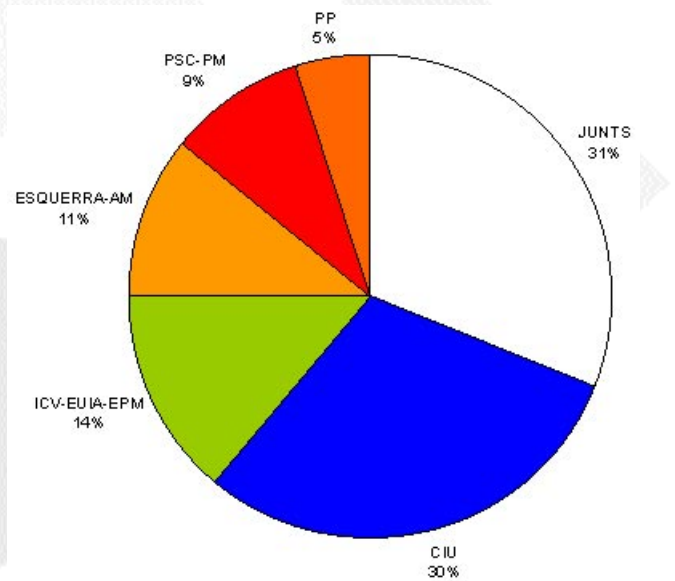

I' Ajuntament Informa

Núm. 20

especial eleccions municipals 2007

RESULTATS 2007 (cens electoral 3.635)

Total votants	2.248	61,84%
Abrinclo	1.387	38,16%
Nul	37	1,65%
Blanc	99	4,40%

Candidatura	Vots		Regidors
JUNTS	655	29,62%	4
CIU	637	28,81%	4
ICV-EUIA-EPM	291	13,16%	1
ESQUERRA-AM	227	10,27%	1
PSC-PM	198	8,96%	1
PP	104	4,70%	

REGIDORS ESCOLLITS:

JUNTS:

Joan Vigatà Minguet
 Juan Antonio Piqueras Rigau
 Enrique Abad Fernandez
 Verónica Martí Ceballos

CIU:

Manuel Mombiola Simón
 Ramon Llastarry Canadell
 Bartomeu Arqué Blanco
 Raul Trabal Tallón

ICV-EUIA-EPM:

David Bernal Gallegos

ESQUERRA-AM:

Joan Arnés i Trull

PSC-PM:

Maria Piedad Jiménez Polanco

RESULTATS 2003 (cens electoral 3.353)

Candidatura	Vots		Regidors
CIU	656	23,79%	3
UNS	452	19,34%	2
SOM-HI	448	19,17%	2
PSC-PM	372	15,92%	2
ERC	324	13,86%	2
PP	135	5,78%	